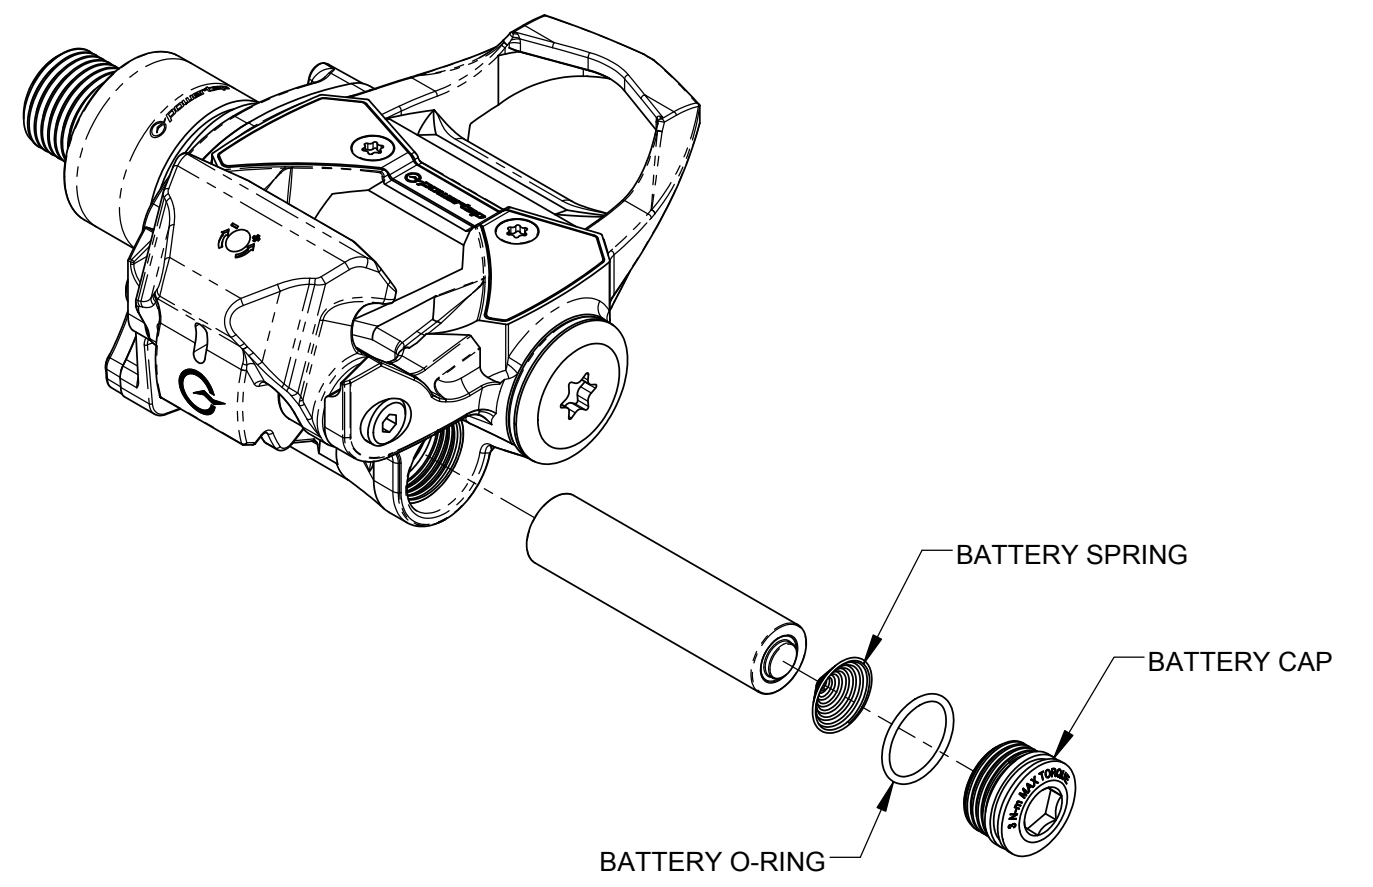

**EXPLODED ISOMETRIC VIEW  
KIT,CLAW/SKID PLT REPLACEMENT (24416)**

**EXPLODED ISOMETRIC VIEW  
KIT,PEDAL BATT CAP REPLACE (24417)**

**SARIS CYCLING GROUP**  
 5253 VERONA RD., MADISON WI. 53711  
 1-800-783-7257 / 1-608-274-6550  
 WWW.SARIS.COM WWW.CYCLEOPS.COM  
 WWW.POWERTAP.COM

TITLE: **24418 - P1 PEDAL**